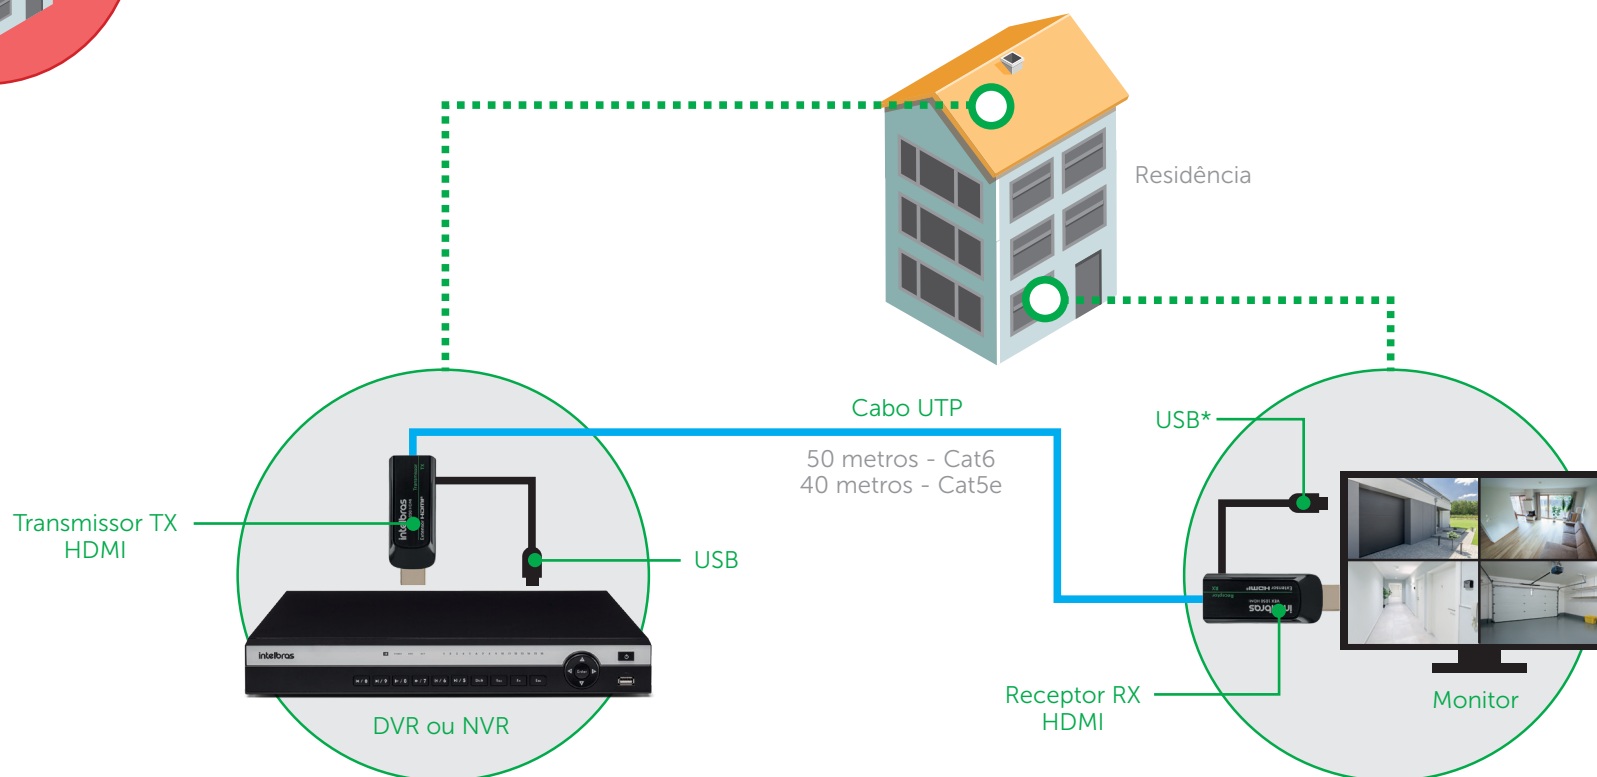

# Cenários de aplicação dos extensores HDMI e KVM (vídeo e dados)

Confiabilidade e praticidade para instalações que precisam transmitir sinal de vídeo (HDMI) ou dados (USB) a distâncias superiores a 10 metros. Confira 3 cenários para aplicação dos extensores HDMI Intelbras:

## Uso em residências (VEX 1050 HDMI)

Verifique o manual e o datasheet de cada produto para realizar a instalação correta.

\* Caso a fonte de alimentação do transmissor não tenha capacidade para fornecer 5V / 1 A, é necessário alimentar o receptor utilizando a entrada micro USB disponível no produto. Essa alimentação pode ser fornecida pela TV/monitor HDMI ou por meio de uma fonte 5V / 1 A.

## Uso em condomínios (VEX 3120 HDMI)