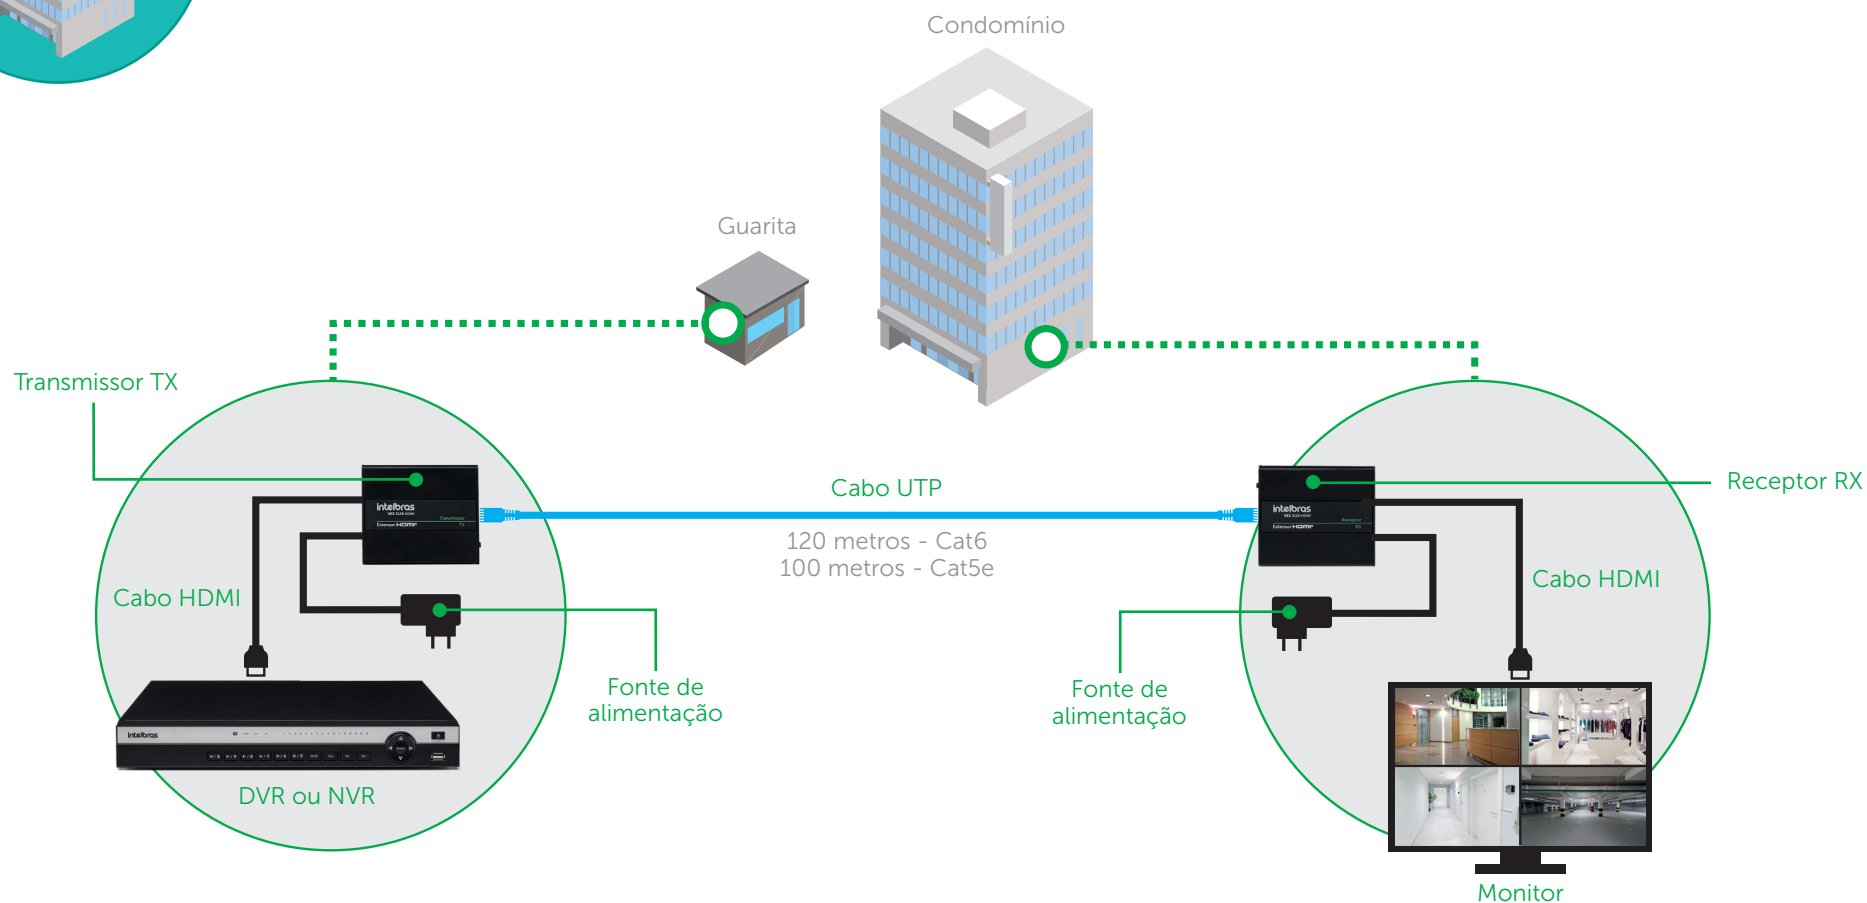

## Uso em residências (VEX 1050 HDMI)

Verifique o manual e o datasheet de cada produto para realizar a instalação correta.

\* Caso a fonte de alimentação do transmissor não tenha capacidade para fornecer 5V / 1 A, é necessário alimentar o receptor utilizando a entrada micro USB disponível no produto. Essa alimentação pode ser fornecida pela TV/monitor HDMI ou por meio de uma fonte 5V / 1 A.

## Uso em condomínios (VEX 3120 HDMI)