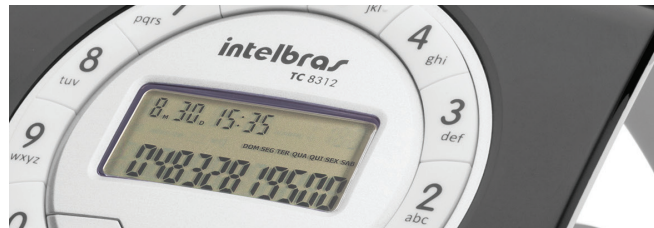

L	A	P
180 mm	130 mm	120 mm

Características

- » Design diferenciado
- » Identificador de chamadas (DTMF e FSK)
- » Viva-voz com ajuste de volume
- » Registro de chamadas (66 recebidas e 20 realizadas)
- » Ajuste de contraste do display (8 níveis)
- » 16 opções de campainha
- » 3 níveis de volume de campainha (alto, baixo e mudo)
- » Flash ajustável (100, 300, 600 ou 1000 ms)
- » Função Rediscagem
- » Tecla Hold (6 tipos de melodia)
- » Data e hora
- » Discagem Tom e pulso

Design diferenciado

O TC 8312 vai muito além das funcionalidades de um simples telefone. Com o estilo retrô, seu design é perfeito para quem deseja compor ambientes com qualidade e sofisticação.

Identificador de chamadas

Facilidades	
LED indicativo de chamadas	Não
Pré-discagem	Sim
Tecla Mode	Não
Tecla Flash	Sim
Tempo de flash	100, 300, 600, 1000 ms
Tecla Redial	Sim
Tecla Mute	Não
Tecla Pausa	Não
Teclas para navegação no menu	Sim
Função PABX	Não
Código de área	Não
Bloqueio de teclado	Não
Idioma do manual	Português
Alimentação	
Linha telefônica	Sim
Pilhas	Não
Informações técnicas	
Posição de uso	Mesa
Cores	Branco, preto e vermelho
Cordão (espiral/liso)	2,4/2,1 m
Peso líquido/bruto	0,572/0,836 kg
Medidas (CxLxA)	180x130x120 mm
Conteúdo da embalagem	1 telefone com fio, 1 cabo de linha telefônica, 1 cabo espiral, 1 manual do usuário